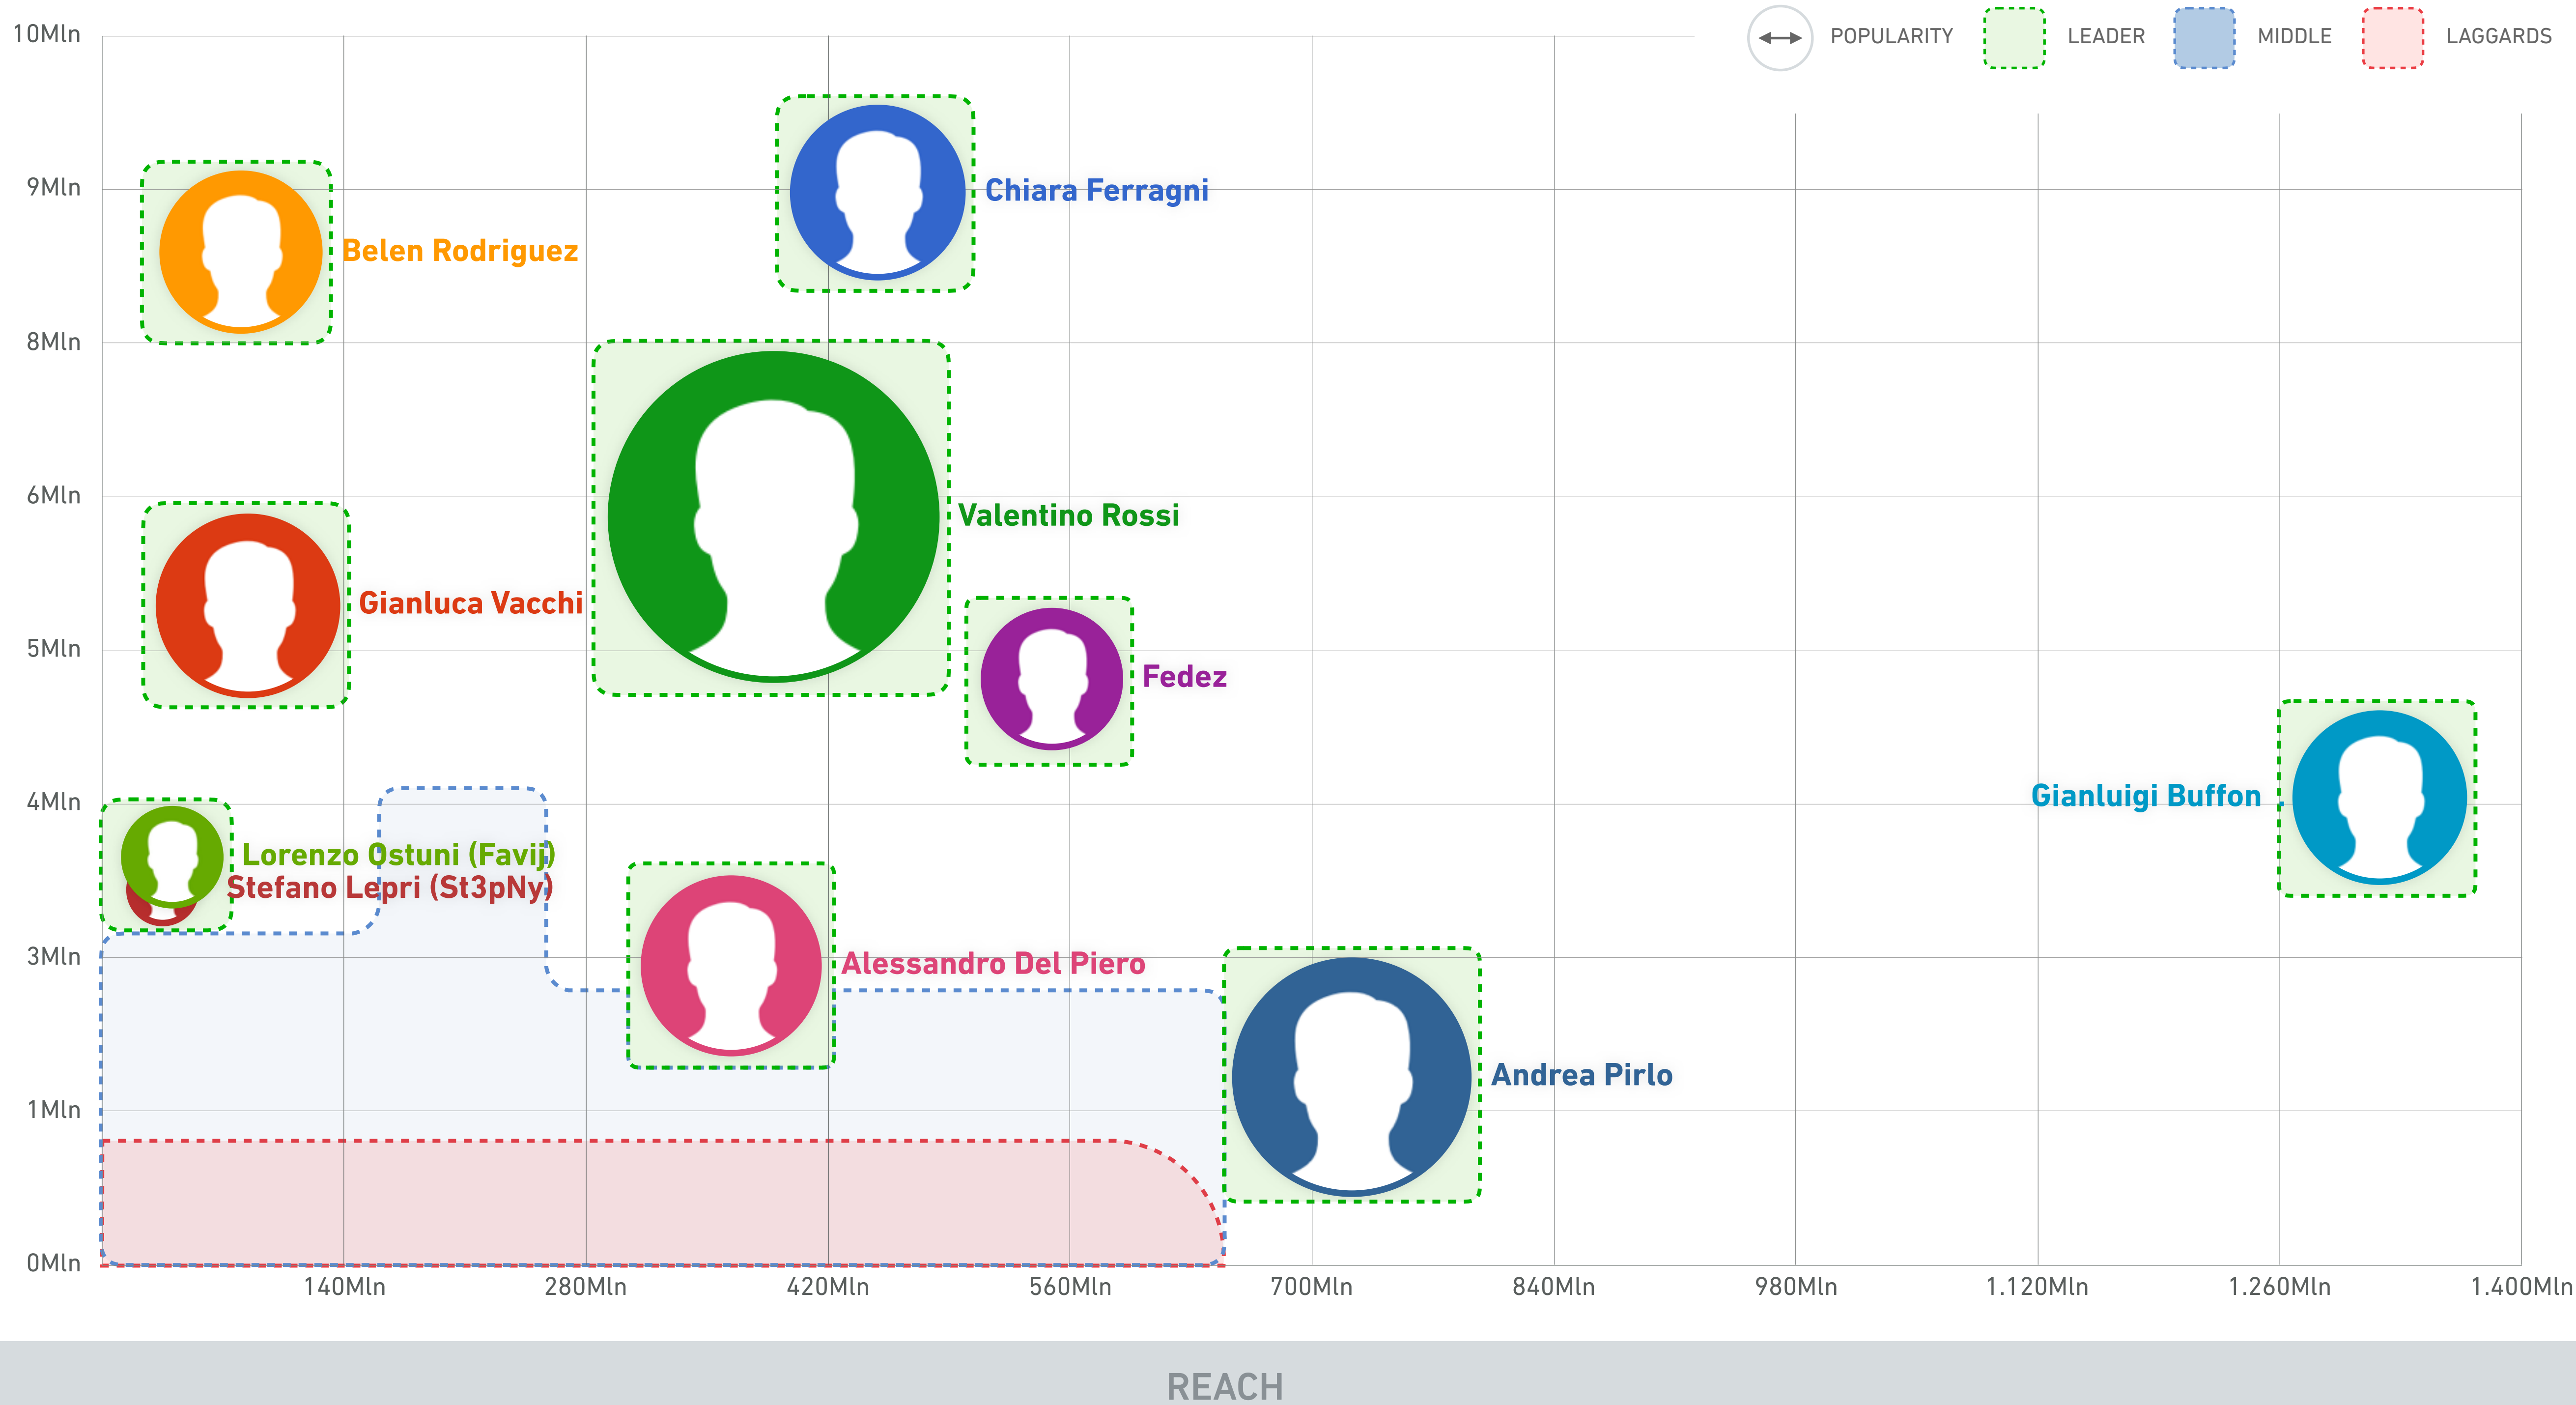

i-LEADER CLASSIFICA DI NATALE

# TOP 100 DEL 2017

Anche per i digital leader è arrivata la classifica di fine anno.

Ecco la top 100 del 2017 stilata dall'indicatore i-Leader sulla base dei 4 fattori chiave della leadership online:

**Popularity, Engagement, Reach e Sentiment Net Promoter Score.**